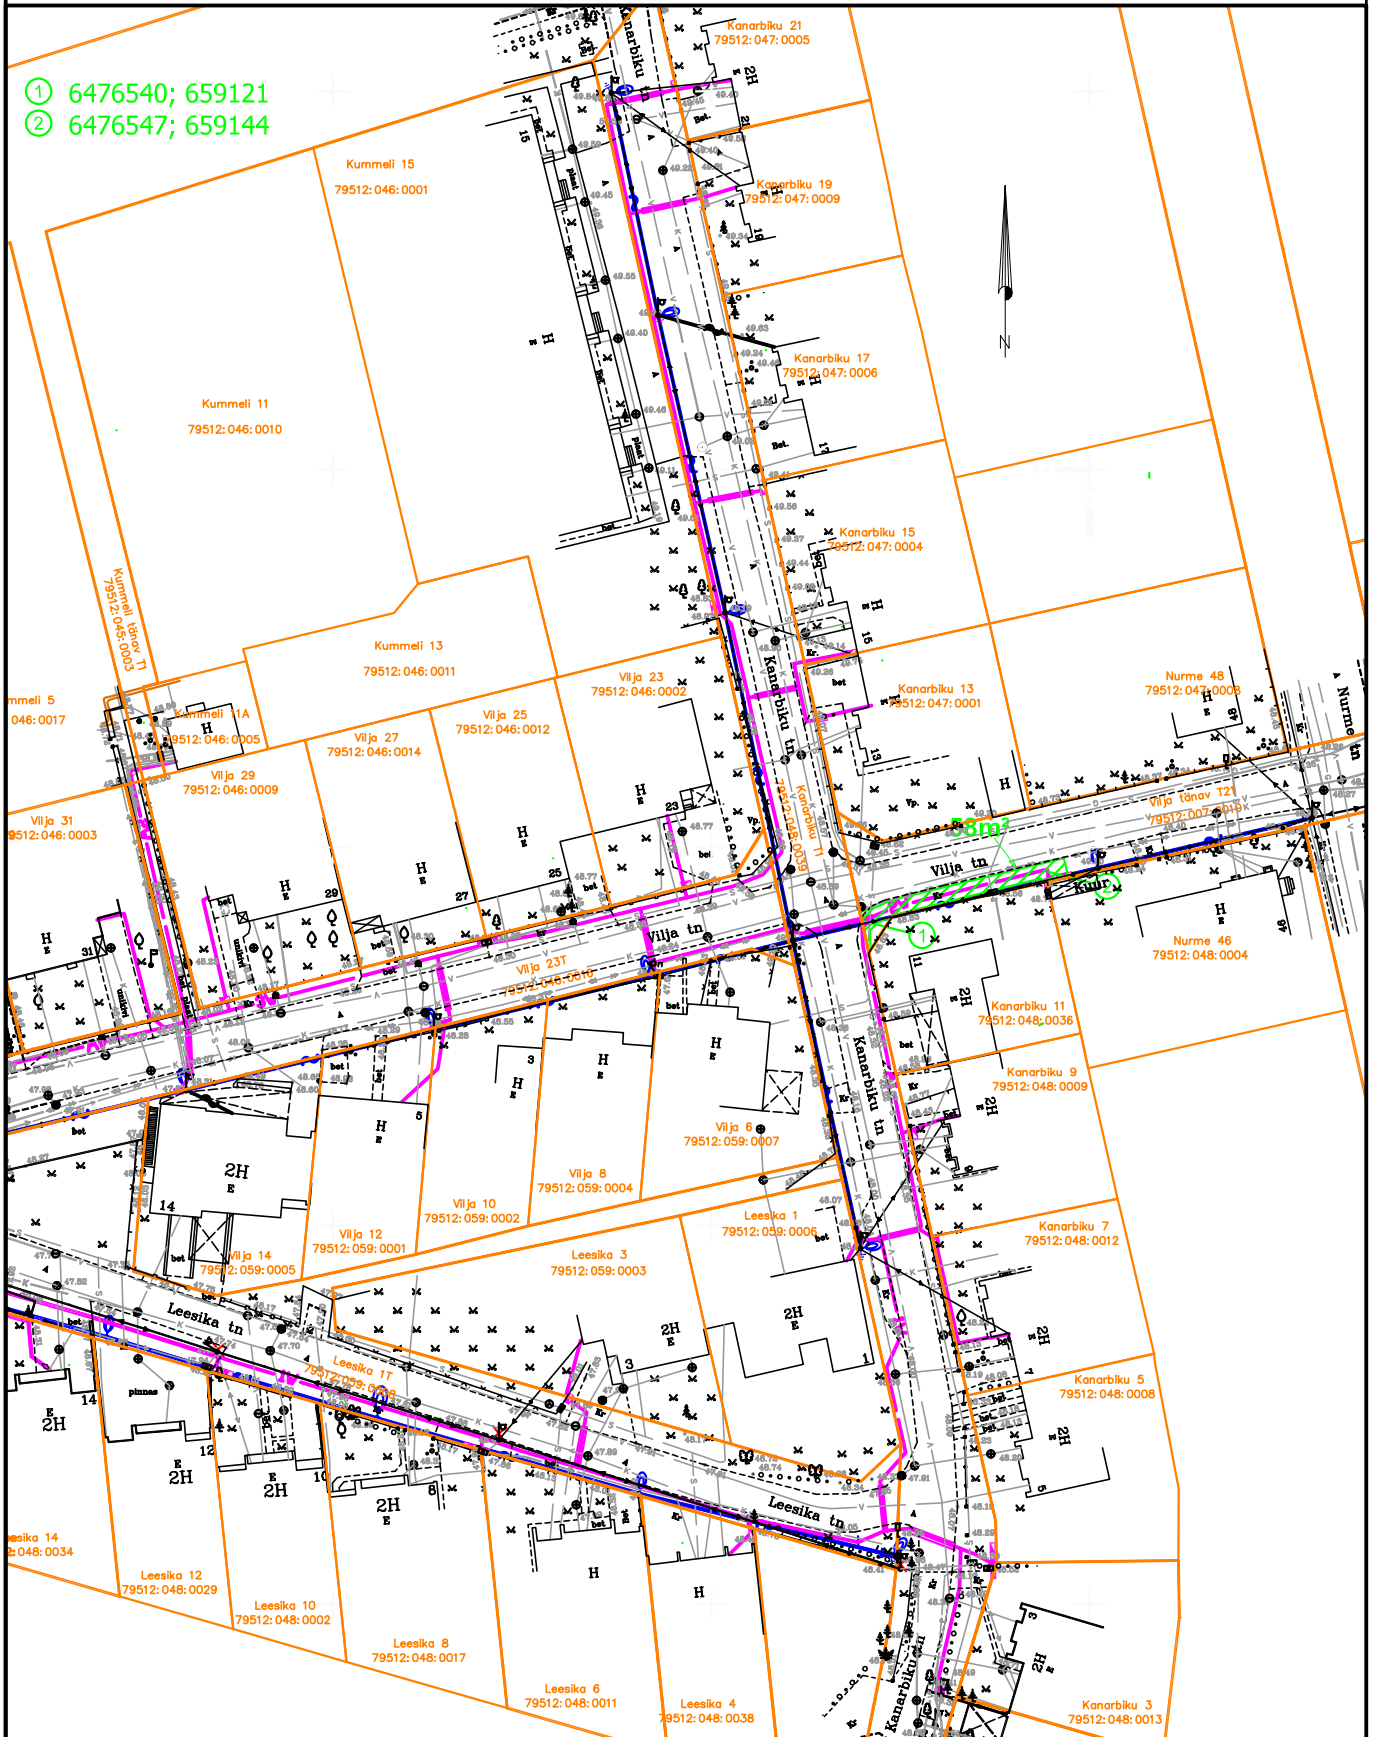

Kasutusõigusega koormatava maa-ala asendiplaan Tartu linn Vilja tänav T21

- ① 6476540; 659121
- ② 6476547; 659144

Tingmargid

1:1000

—1W— projektteeritud 0,4 kV maakaabelliin
 projektteeritud liitumiskilp
 projektteeritud jaotuskilp
 projektteeritud tänavavalgutusliinid
 ——— katastripiir

kasutusõigusega koormatud maa-ala

Koostas: Hendrik Vissel